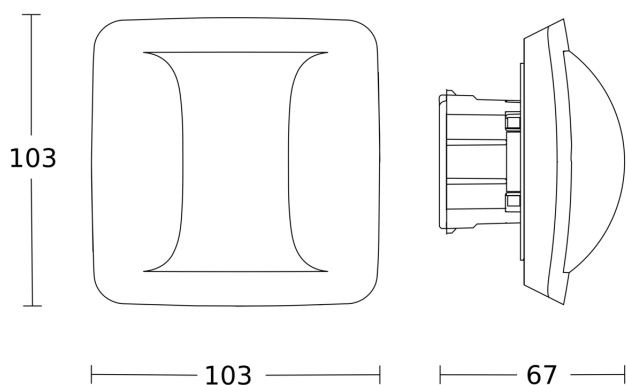

# Hallway

COM1 - faux-plafonds  
EAN 4007841 079468  
Réf. 079468

Dessin dimensionnel 1

Dessin dimensionnel 2